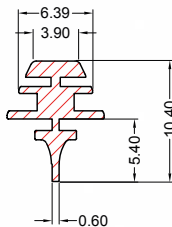

Sparblade Backfit Wiper Blades

CODE	ORDER NUMBER	BAR CODE	mm	"	ADAPTERS	COLORBOX	INNER/MASTER
BF230	83230	 8 051886 322290	230	9	10	1	10/50
BF250	83250	 8 056324 393467	250	10	10	1	10/50
BF280	83280	 8 056324 393337	280	11	10	1	10/50
BF300	83300	 8 056324 393344	300	12	10	1	10/50
BF330	83330	 8 056324 393351	330	13	10	1	10/50
BF350	83350	 8 056324 393368	350	14	10	1	10/50
BF380	83380	 8 056324 393375	380	15	10	1	10/50
BF400	83400	 8 056324 393382	400	16	10	1	10/50